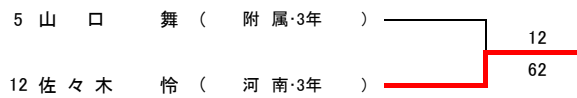

第38回岩手県中学生テニス選手権大会 男子シングルス

【本戦トーナメント】

メインドロー

【予選トーナメント】 ※各ブロック1位のみ本戦へ進出

第38岩手県中学生テニス選手権大会 女子シングルス

【本戦トーナメント】

メインドロー

3,4位決定戦

5~8位決定戦

7,8位決定戦

【予選トーナメント】

※各ブロック1位のみ本戦へ進出

第38回岩手県中学生テニス選手権大会

男子ダブルス

【本戦】

メインドロー