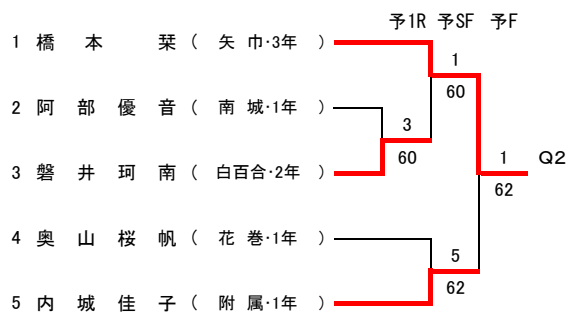

第38回岩手県中学生テニス選手権大会 男子シングルス

【本戦トーナメント】

メインドロー

【予選トーナメント】 ※各ブロック1位のみ本戦へ進出

第38岩手県中学生テニス選手権大会 女子シングルス

【本戦トーナメント】

メインドロー

3,4位決定戦

5~8位決定戦

7,8位決定戦

【予選トーナメント】

※各ブロック1位のみ本戦へ進出

第38回岩手県中学生テニス選手権大会

男子ダブルス

【本戦】

メインドロー

1R SF F SF 1R

3位決定戦

【予選】

女子ダブルス  
【本戦】

メインドロー

1R SF F SF 1R

3位決定戦

【予選】