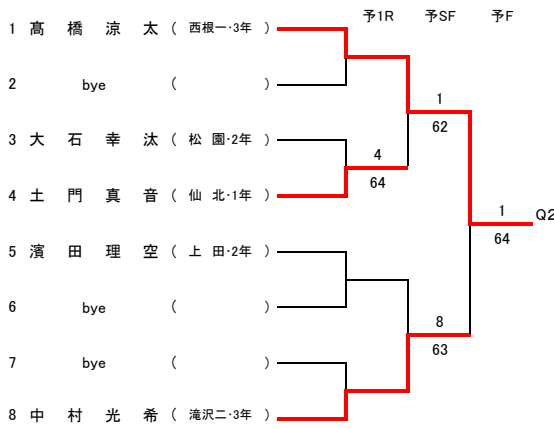

(令和元年度) 第38回岩手県中学生テニス選手権大会 (団体の部)

男子

1 岩手 1  
 2 滝沢市立滝沢第二 50

	岩手	5 - 0	滝沢市立滝沢第二
D2	戸塚唯礼③	6 - 0	三浦 湊③
	柴田隼佑②		松村 響②
D1	大山彰仁②	6 - 4	滝本 詢②
	和田侑優①		蒔苗 嵩大②
S3	小原 凜太郎②	6 - 0	上川原 悠翔②
S2	金 桜 汰②	6 - 4	中村 光希③
S1	関 雄 仁②	6 - 0	井上 惟斗③

第38回岩手県中学生テニス選手権大会 男子シングルス

【本戦トーナメント】

メインドロー

【予選トーナメント】 ※各ブロック1位のみ本戦へ進出

第38岩手県中学生テニス選手権大会 女子シングルス

【本戦トーナメント】

メインドロー

3,4位決定戦

5~8位決定戦

7,8位決定戦

【予選トーナメント】

※各ブロック1位のみ本戦へ進出

第38回岩手県中学生テニス選手権大会

男子ダブルス

【本戦】

メインドロー