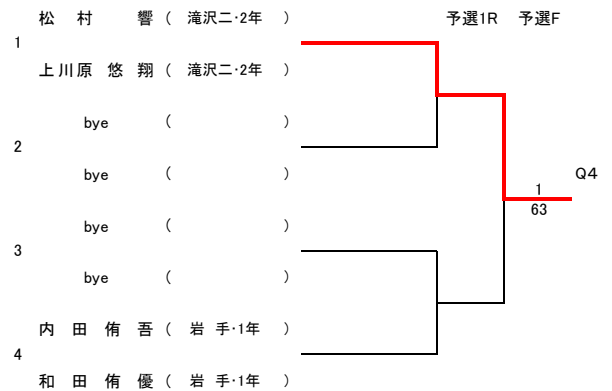

第38回岩手県中学生テニス選手権大会 男子シングルス

【本戦トーナメント】

メインドロー

【予選トーナメント】 ※各ブロック1位のみ本戦へ進出

第38岩手県中学生テニス選手権大会 女子シングルス

【本戦トーナメント】

メインドロー

3,4位決定戦

5~8位決定戦

7,8位決定戦

【予選トーナメント】

※各ブロック1位のみ本戦へ進出

第38回岩手県中学生テニス選手権大会

男子ダブルス

【本戦】

メインドロー

1R SF F SF 1R

3位決定戦

【予選】

女子ダブルス  
【本戦】

メインドロー

1R SF F SF 1R

3位決定戦

【予選】