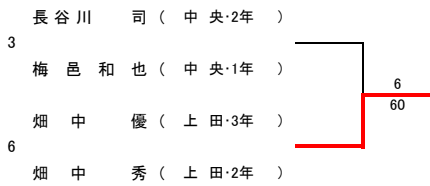

第38回岩手県中学生テニス選手権大会

男子ダブルス

【本戦】

メインドロー

1R SF F SF 1R

3位決定戦

【予選】