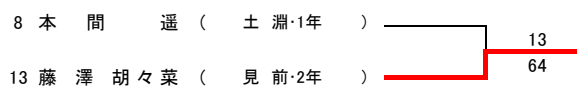

第38回岩手県中学生テニス選手権大会 男子シングルス

【本戦トーナメント】

メインドロー

【予選トーナメント】 ※各ブロック1位のみ本戦へ進出

第38岩手県中学生テニス選手権大会 女子シングルス

【本戦トーナメント】

メインドロー

3,4位決定戦

5~8位決定戦

7,8位決定戦

【予選トーナメント】

※各ブロック1位のみ本戦へ進出

第38回岩手県中学生テニス選手権大会

男子ダブルス

【本戦】

メインドロー