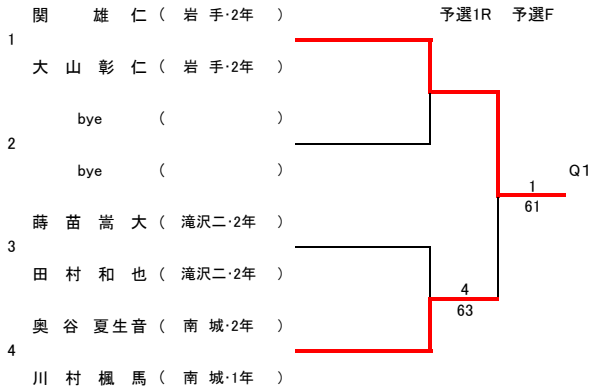

第38回岩手県中学生テニス選手権大会 男子シングルス

【本戦トーナメント】

メインドロー

【予選トーナメント】 ※各ブロック1位のみ本戦へ進出

第38岩手県中学生テニス選手権大会 女子シングルス

【本戦トーナメント】

メインドロー

3,4位決定戦

5~8位決定戦

7,8位決定戦

【予選トーナメント】

※各ブロック1位のみ本戦へ進出

第38回岩手県中学生テニス選手権大会

男子ダブルス

【本戦】

メインドロー

1R SF F SF 1R

3位決定戦

【予選】

女子ダブルス  
【本戦】

メインドロー

1R SF F SF 1R

3位決定戦

【予選】