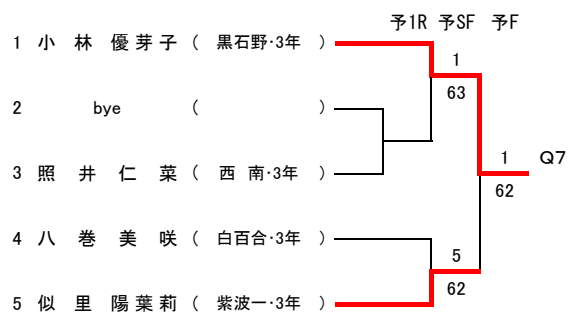

第38回岩手県中学生テニス選手権大会 男子シングルス

【本戦トーナメント】

メインドロー

【予選トーナメント】 ※各ブロック1位のみ本戦へ進出

第38岩手県中学生テニス選手権大会 女子シングルス

【本戦トーナメント】

メインドロー

3,4位決定戦

5~8位決定戦

7,8位決定戦

【予選トーナメント】

※各ブロック1位のみ本戦へ進出

第38回岩手県中学生テニス選手権大会

男子ダブルス

【本戦】

メインドロー

1R SF F SF 1R

3位決定戦

【予選】

女子ダブルス  
【本戦】

メインドロー

1R SF F SF 1R

3位決定戦

【予選】