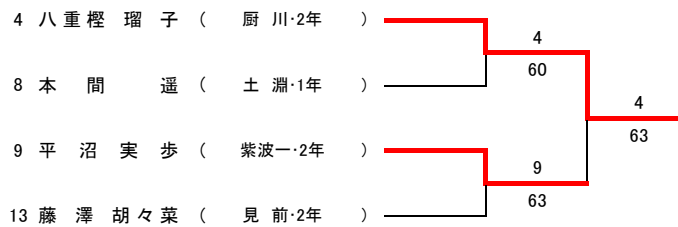

第38回岩手県中学生テニス選手権大会 男子シングルス

【本戦トーナメント】

メインドロー

【予選トーナメント】 ※各ブロック1位のみ本戦へ進出

第38岩手県中学生テニス選手権大会 女子シングルス

【本戦トーナメント】

メインドロー

3,4位決定戦

5~8位決定戦

7,8位決定戦

【予選トーナメント】

※各ブロック1位のみ本戦へ進出

第38回岩手県中学生テニス選手権大会

男子ダブルス

【本戦】

メインドロー