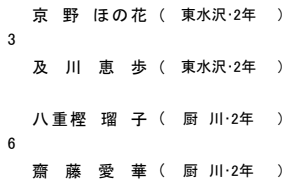

5~8位決定戦

7,8位決定戦

【予選トーナメント】

※各ブロック1位のみ本戦へ進出

第38回岩手県中学生テニス選手権大会

男子ダブルス

【本戦】

メインドロー

1R SF F SF 1R

3位決定戦

【予選】

女子ダブルス  
【本戦】

メインドロー

1R SF F SF 1R

3位決定戦

【予選】