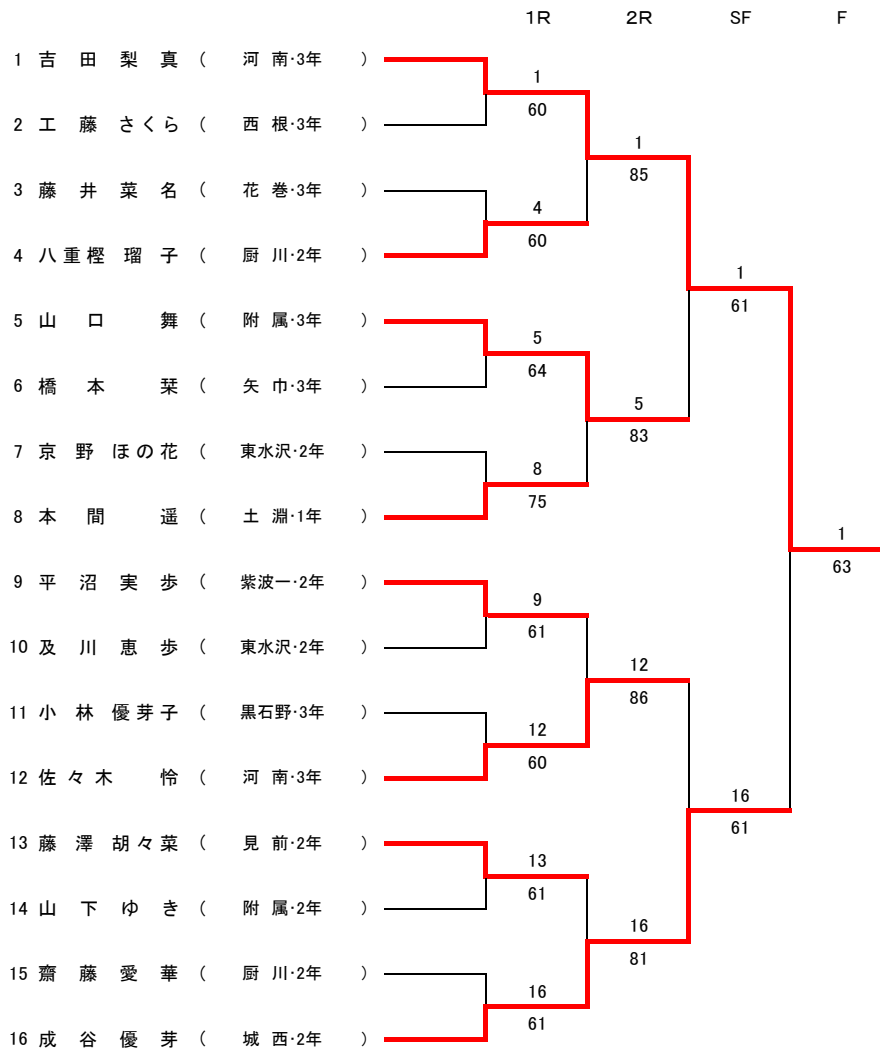

(令和元年度) 第38回岩手県中学生テニス選手権大会 (団体の部)

男子

1 岩手 1  
 2 滝沢市立滝沢第二 50

	岩手	5 - 0	滝沢市立滝沢第二
D2	戸塚唯礼③	6 - 0	三浦 湊③
	柴田隼佑②		松村 響②
D1	大山彰仁②	6 - 4	滝本 詢②
	和田侑優①		蒔苗 嵩大②
S3	小原 凜太郎②	6 - 0	上川原 悠翔②
S2	金 桜 汰②	6 - 4	中村 光希③
S1	関 雄 仁②	6 - 0	井上 惟斗③

第38回岩手県中学生テニス選手権大会 男子シングルス

【本戦トーナメント】

メインドロー

【予選トーナメント】 ※各ブロック1位のみ本戦へ進出

第38岩手県中学生テニス選手権大会 女子シングルス

【本戦トーナメント】

メインドロー

3,4位決定戦

5~8位決定戦

7,8位決定戦

【予選トーナメント】

※各ブロック1位のみ本戦へ進出

第38回岩手県中学生テニス選手権大会

男子ダブルス

【本戦】

メインドロー

1R SF F SF 1R

3位決定戦

【予選】

女子ダブルス  
【本戦】

メインドロー

1R SF F SF 1R

3位決定戦

【予選】