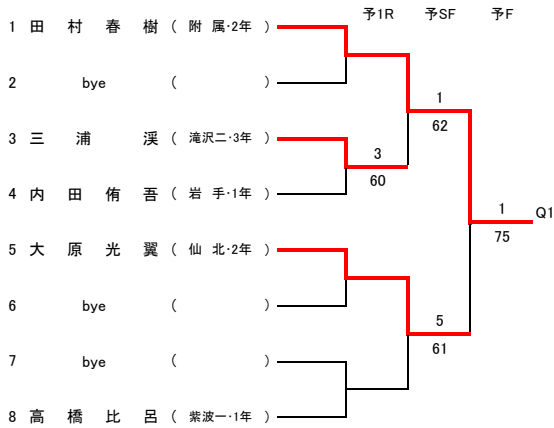

(令和元年度) 第38回岩手県中学生テニス選手権大会 (団体の部)

男子

1 岩手 1  
 2 滝沢市立滝沢第二 50

	岩手	5 - 0	滝沢市立滝沢第二
D2	戸塚唯礼③	6 - 0	三浦 湊③
	柴田隼佑②		松村 響②
D1	大山彰仁②	6 - 4	滝本 詢②
	和田侑優①		蒔苗 嵩大②
S3	小原 凜太郎②	6 - 0	上川原 悠翔②
S2	金 桜 汰②	6 - 4	中村 光希③
S1	関 雄 仁②	6 - 0	井上 惟斗③

第38回岩手県中学生テニス選手権大会 男子シングルス

【本戦トーナメント】

メインドロー

【予選トーナメント】 ※各ブロック1位のみ本戦へ進出

第38岩手県中学生テニス選手権大会 女子シングルス

【本戦トーナメント】

メインドロー

3,4位決定戦

5~8位決定戦

7,8位決定戦

【予選トーナメント】

※各ブロック1位のみ本戦へ進出

第38回岩手県中学生テニス選手権大会

男子ダブルス

【本戦】

メインドロー