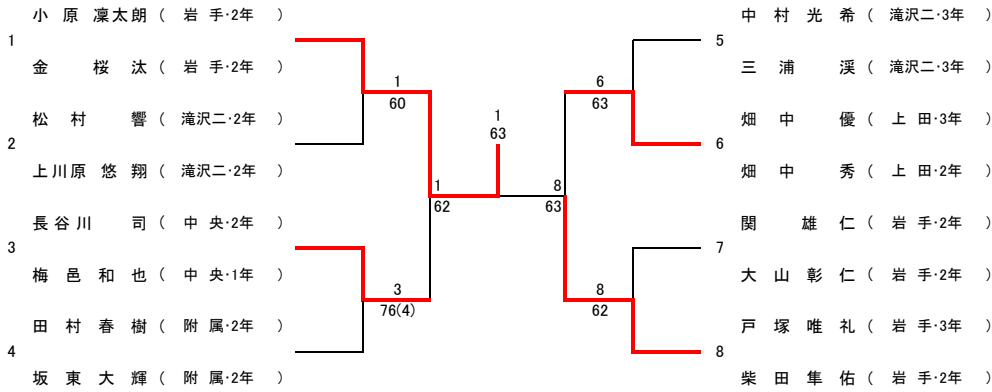

第38回岩手県中学生テニス選手権大会 男子シングルス

【本戦トーナメント】

メインドロー

【予選トーナメント】 ※各ブロック1位のみ本戦へ進出

第38岩手県中学生テニス選手権大会 女子シングルス

【本戦トーナメント】

メインドロー

3,4位決定戦

5~8位決定戦

7,8位決定戦

【予選トーナメント】

※各ブロック1位のみ本戦へ進出

第38回岩手県中学生テニス選手権大会

男子ダブルス

【本戦】

メインドロー

1R SF F SF 1R

3位決定戦

【予選】

女子ダブルス  
【本戦】

メインドロー

1R SF F SF 1R

3位決定戦

【予選】