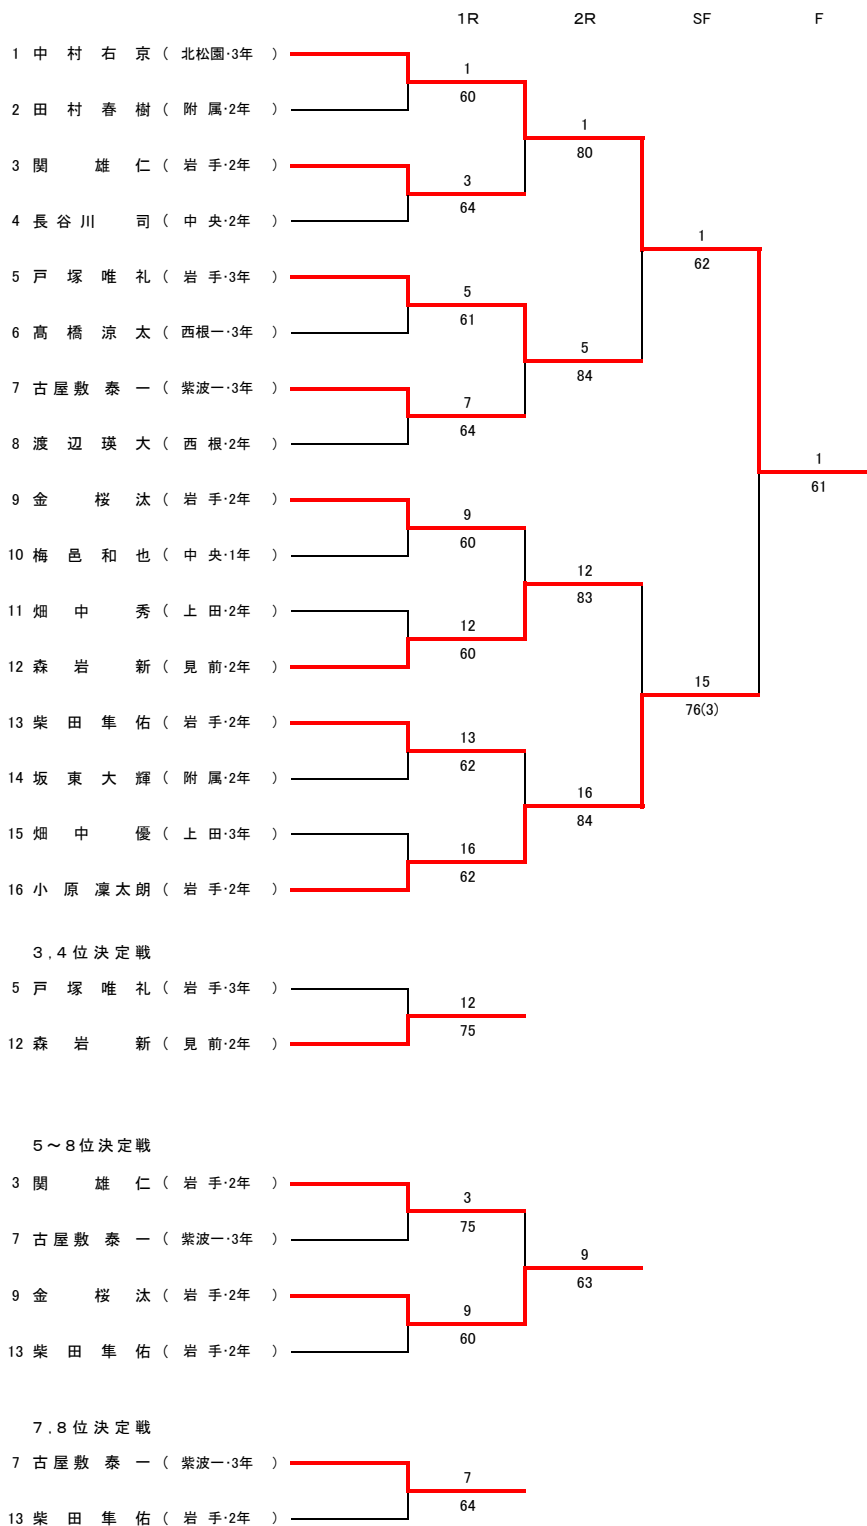

(令和元年度) 第38回岩手県中学生テニス選手権大会 (団体の部)

男子

1 岩手 1  
 2 滝沢市立滝沢第二 50

	岩手	5 - 0	滝沢市立滝沢第二
D2	戸塚唯礼③	6 - 0	三浦 湊③
	柴田隼佑②		松村 響②
D1	大山彰仁②	6 - 4	滝本 詢②
	和田侑優①		蒔苗 嵩大②
S3	小原 凜太郎②	6 - 0	上川原 悠翔②
S2	金 桜 汰②	6 - 4	中村 光希③
S1	関 雄 仁②	6 - 0	井上 惟斗③

第38回岩手県中学生テニス選手権大会 男子シングルス

【本戦トーナメント】

メインドロー

【予選トーナメント】 ※各ブロック1位のみ本戦へ進出

第38岩手県中学生テニス選手権大会 女子シングルス

【本戦トーナメント】

メインドロー

3,4位決定戦

5~8位決定戦

7,8位決定戦

【予選トーナメント】

※各ブロック1位のみ本戦へ進出

第38回岩手県中学生テニス選手権大会

男子ダブルス

【本戦】

メインドロー

1R SF F SF 1R

3位決定戦

【予選】

女子ダブルス  
【本戦】

メインドロー

1R SF F SF 1R

3位決定戦

【予選】