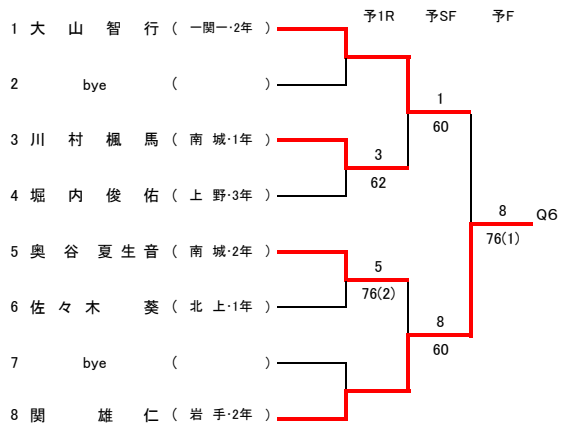

(令和元年度) 第38回岩手県中学生テニス選手権大会 (団体の部)

男子

1 岩手 1  
 2 滝沢市立滝沢第二 50

	岩手	5 - 0	滝沢市立滝沢第二
D2	戸塚唯礼③	6 - 0	三浦 湊③
	柴田隼佑②		松村 響②
D1	大山彰仁②	6 - 4	滝本 詢②
	和田侑優①		蒔苗 嵩大②
S3	小原 凜太郎②	6 - 0	上川原 悠翔②
S2	金 桜 汰②	6 - 4	中村 光希③
S1	関 雄 仁②	6 - 0	井上 惟斗③

第38回岩手県中学生テニス選手権大会 男子シングルス

【本戦トーナメント】

メインドロー

【予選トーナメント】 ※各ブロック1位のみ本戦へ進出

第38岩手県中学生テニス選手権大会 女子シングルス

【本戦トーナメント】

メインドロー

3,4位決定戦

5~8位決定戦

7,8位決定戦

【予選トーナメント】

※各ブロック1位のみ本戦へ進出

第38回岩手県中学生テニス選手権大会

男子ダブルス

【本戦】

メインドロー