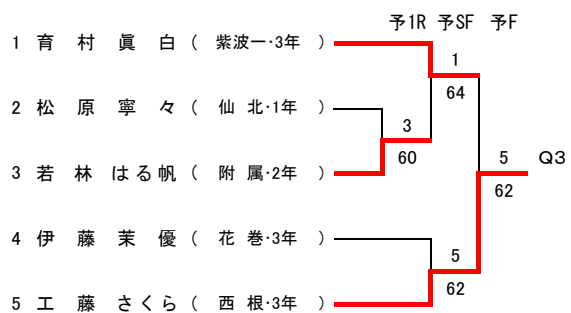

第38回岩手県中学生テニス選手権大会 男子シングルス

【本戦トーナメント】

メインドロー

【予選トーナメント】 ※各ブロック1位のみ本戦へ進出

第38岩手県中学生テニス選手権大会 女子シングルス

【本戦トーナメント】

メインドロー

3,4位決定戦

5~8位決定戦

7,8位決定戦

【予選トーナメント】

※各ブロック1位のみ本戦へ進出

第38回岩手県中学生テニス選手権大会

男子ダブルス

【本戦】

メインドロー

1R SF F SF 1R

3位決定戦

【予選】

女子ダブルス  
【本戦】

メインドロー

1R SF F SF 1R

3位決定戦

【予選】