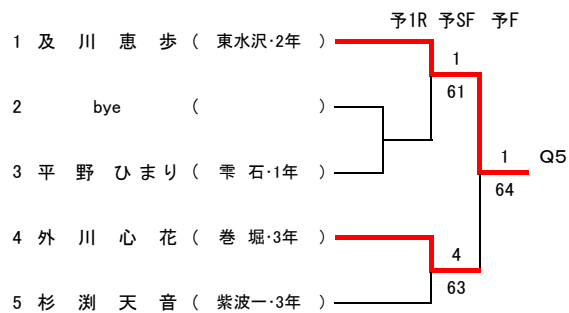

第38回岩手県中学生テニス選手権大会 男子シングルス

【本戦トーナメント】

メインドロー

【予選トーナメント】 ※各ブロック1位のみ本戦へ進出

第38岩手県中学生テニス選手権大会 女子シングルス

【本戦トーナメント】

メインドロー

3,4位決定戦

5~8位決定戦

7,8位決定戦

【予選トーナメント】

※各ブロック1位のみ本戦へ進出

第38回岩手県中学生テニス選手権大会

男子ダブルス

【本戦】

メインドロー

1R SF F SF 1R

3位決定戦

【予選】

女子ダブルス  
【本戦】

メインドロー

1R SF F SF 1R

3位決定戦

【予選】