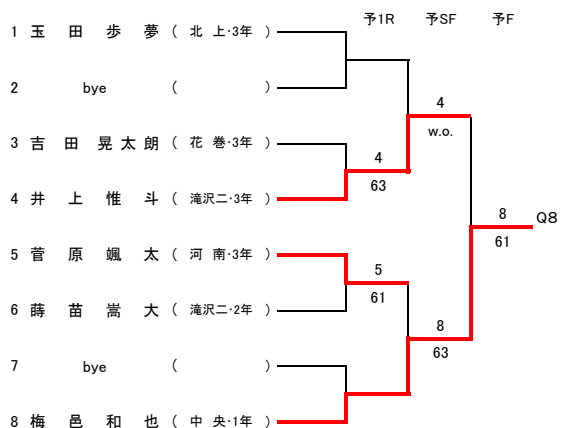

(令和元年度) 第38回岩手県中学生テニス選手権大会 (団体の部)

男子

1 岩手 1  
 2 滝沢市立滝沢第二 50

	岩手	5 - 0	滝沢市立滝沢第二
D2	戸塚唯礼③	6 - 0	三浦 湊③
	柴田隼佑②		松村 響②
D1	大山彰仁②	6 - 4	滝本 詢②
	和田侑優①		蒔苗 嵩大②
S3	小原 凜太郎②	6 - 0	上川原 悠翔②
S2	金 桜 汰②	6 - 4	中村 光希③
S1	関 雄 仁②	6 - 0	井上 惟斗③

第38回岩手県中学生テニス選手権大会 男子シングルス

【本戦トーナメント】

メインドロー

【予選トーナメント】 ※各ブロック1位のみ本戦へ進出

第38岩手県中学生テニス選手権大会 女子シングルス

【本戦トーナメント】

メインドロー

3,4位決定戦

5~8位決定戦

7,8位決定戦

【予選トーナメント】

※各ブロック1位のみ本戦へ進出

第38回岩手県中学生テニス選手権大会

男子ダブルス

【本戦】

メインドロー