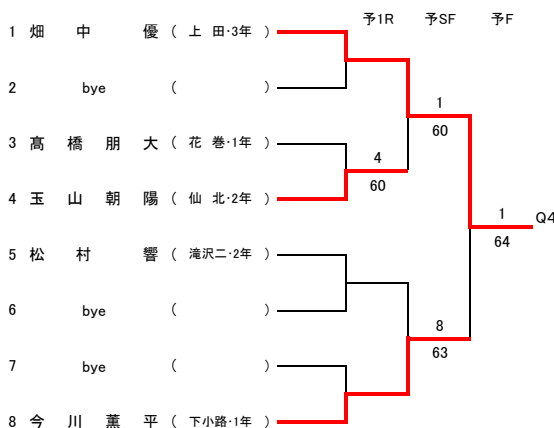

(令和元年度) 第38回岩手県中学生テニス選手権大会 (団体の部)

男子

1 岩手 1  
 2 滝沢市立滝沢第二 50

	岩手	5 - 0	滝沢市立滝沢第二
D2	戸塚唯礼③	6 - 0	三浦 湊③
	柴田隼佑②		松村 響②
D1	大山彰仁②	6 - 4	滝本 詢②
	和田侑優①		蒔苗 嵩大②
S3	小原 凜太郎②	6 - 0	上川原 悠翔②
S2	金 桜 汰②	6 - 4	中村 光希③
S1	関 雄 仁②	6 - 0	井上 惟斗③

第38回岩手県中学生テニス選手権大会 男子シングルス

【本戦トーナメント】

メインドロー

【予選トーナメント】 ※各ブロック1位のみ本戦へ進出

第38岩手県中学生テニス選手権大会 女子シングルス

【本戦トーナメント】

メインドロー

3,4位決定戦

5~8位決定戦

7,8位決定戦

【予選トーナメント】

※各ブロック1位のみ本戦へ進出

第38回岩手県中学生テニス選手権大会

男子ダブルス

【本戦】

メインドロー