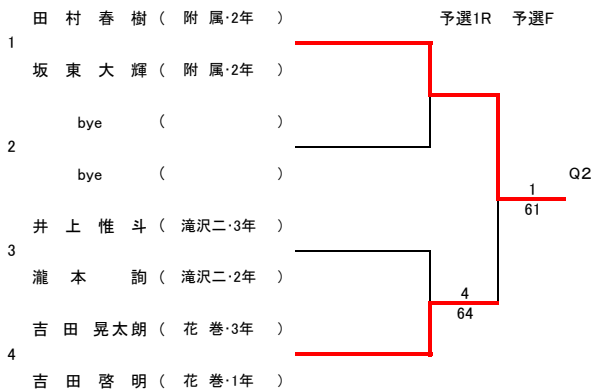

第38回岩手県中学生テニス選手権大会 男子シングルス

【本戦トーナメント】

メインドロー

【予選トーナメント】 ※各ブロック1位のみ本戦へ進出

第38岩手県中学生テニス選手権大会 女子シングルス

【本戦トーナメント】

メインドロー

3,4位決定戦

5~8位決定戦

7,8位決定戦

【予選トーナメント】

※各ブロック1位のみ本戦へ進出

第38回岩手県中学生テニス選手権大会

男子ダブルス

【本戦】

メインドロー

1R SF F SF 1R

3位決定戦

【予選】

女子ダブルス  
【本戦】

メインドロー

1R SF F SF 1R

3位決定戦

【予選】