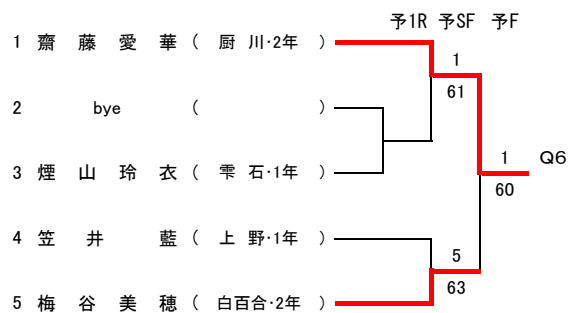

第38回岩手県中学生テニス選手権大会 男子シングルス

【本戦トーナメント】

メインドロー

【予選トーナメント】 ※各ブロック1位のみ本戦へ進出

第38岩手県中学生テニス選手権大会 女子シングルス

【本戦トーナメント】

メインドロー

3,4位決定戦

5~8位決定戦

7,8位決定戦

【予選トーナメント】

※各ブロック1位のみ本戦へ進出

第38回岩手県中学生テニス選手権大会

男子ダブルス

【本戦】

メインドロー

1R SF F SF 1R

3位決定戦

【予選】

女子ダブルス  
【本戦】

メインドロー

1R SF F SF 1R

3位決定戦

【予選】