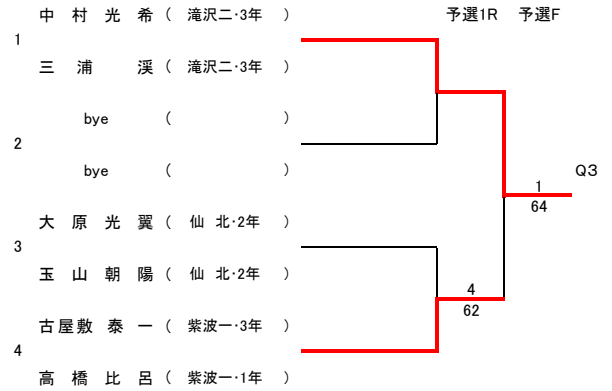

第38回岩手県中学生テニス選手権大会 男子シングルス

【本戦トーナメント】

メインドロー

【予選トーナメント】 ※各ブロック1位のみ本戦へ進出

第38岩手県中学生テニス選手権大会 女子シングルス

【本戦トーナメント】

メインドロー

3,4位決定戦

5~8位決定戦

7,8位決定戦

【予選トーナメント】

※各ブロック1位のみ本戦へ進出

第38回岩手県中学生テニス選手権大会

男子ダブルス

【本戦】

メインドロー

1R SF F SF 1R

3位決定戦

【予選】

女子ダブルス  
【本戦】

メインドロー

1R SF F SF 1R

3位決定戦

【予選】