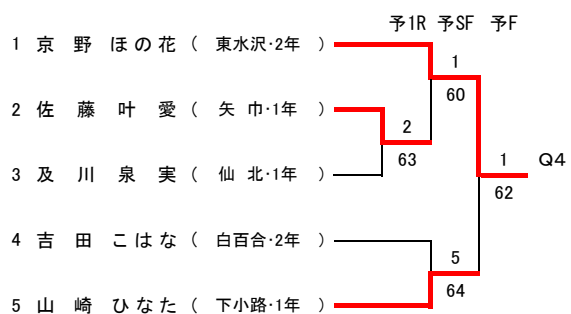

第38回岩手県中学生テニス選手権大会 男子シングルス

【本戦トーナメント】

メインドロー

【予選トーナメント】 ※各ブロック1位のみ本戦へ進出

第38岩手県中学生テニス選手権大会 女子シングルス

【本戦トーナメント】

メインドロー

3,4位決定戦

5~8位決定戦

7,8位決定戦

【予選トーナメント】

※各ブロック1位のみ本戦へ進出

第38回岩手県中学生テニス選手権大会

男子ダブルス

【本戦】

メインドロー

1R SF F SF 1R

3位決定戦

【予選】

女子ダブルス  
【本戦】

メインドロー

1R SF F SF 1R

3位決定戦

【予選】