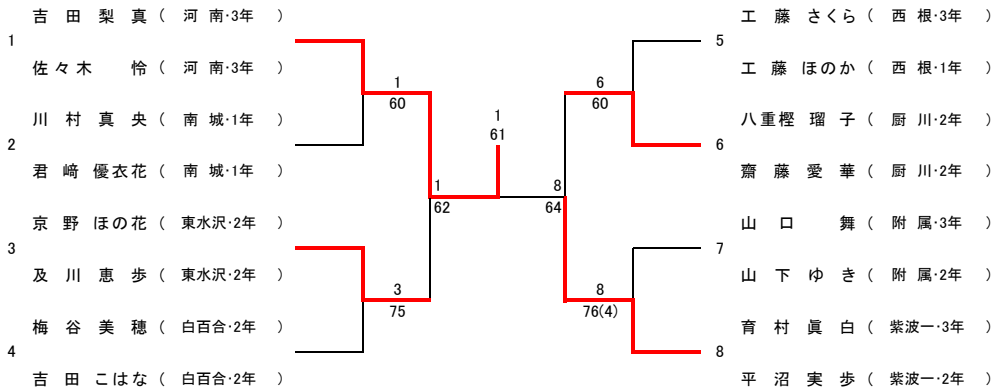

5~8位決定戦

7,8位決定戦

【予選トーナメント】

※各ブロック1位のみ本戦へ進出

第38回岩手県中学生テニス選手権大会

男子ダブルス

【本戦】

メインドロー

1R SF F SF 1R

3位決定戦

【予選】

女子ダブルス  
【本戦】

メインドロー

1R SF F SF 1R

3位決定戦

【予選】