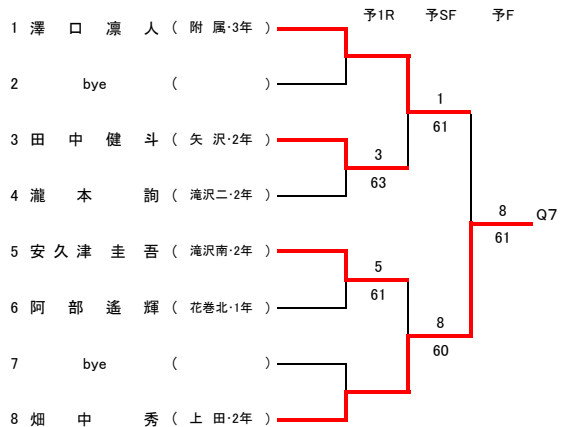

(令和元年度) 第38回岩手県中学生テニス選手権大会 (団体の部)

男子

1 岩手 1  
 2 滝沢市立滝沢第二 50

	岩手	5 - 0	滝沢市立滝沢第二
D2	戸塚唯礼③	6 - 0	三浦 湊③
	柴田隼佑②		松村 響②
D1	大山彰仁②	6 - 4	滝本 詢②
	和田侑優①		蒔苗 嵩大②
S3	小原 凜太郎②	6 - 0	上川原 悠翔②
S2	金 桜 汰②	6 - 4	中村 光希③
S1	関 雄 仁②	6 - 0	井上 惟斗③

第38回岩手県中学生テニス選手権大会 男子シングルス

【本戦トーナメント】

メインドロー

【予選トーナメント】 ※各ブロック1位のみ本戦へ進出

第38岩手県中学生テニス選手権大会 女子シングルス

【本戦トーナメント】

メインドロー

3,4位決定戦

5~8位決定戦

7,8位決定戦

【予選トーナメント】

※各ブロック1位のみ本戦へ進出

第38回岩手県中学生テニス選手権大会

男子ダブルス

【本戦】

メインドロー