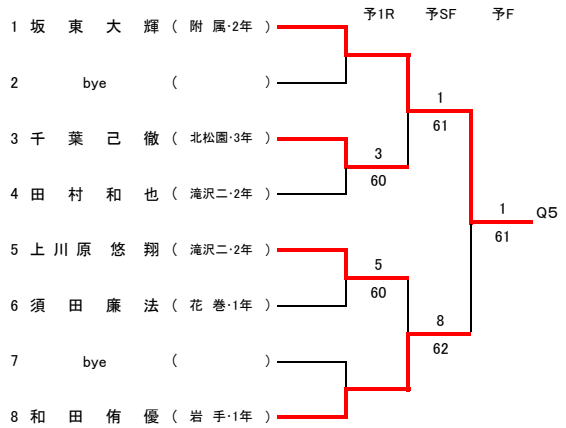

(令和元年度) 第38回岩手県中学生テニス選手権大会 (団体の部)

男子

1 岩手 1  
 2 滝沢市立滝沢第二 50

	岩手	5 - 0	滝沢市立滝沢第二
D2	戸塚唯礼③	6 - 0	三浦 湊③
	柴田隼佑②		松村 響②
D1	大山彰仁②	6 - 4	滝本 詢②
	和田侑優①		蒔苗 嵩大②
S3	小原 凜太郎②	6 - 0	上川原 悠翔②
S2	金 桜 汰②	6 - 4	中村 光希③
S1	関 雄 仁②	6 - 0	井上 惟斗③

第38回岩手県中学生テニス選手権大会 男子シングルス

【本戦トーナメント】

メインドロー

【予選トーナメント】 ※各ブロック1位のみ本戦へ進出

第38岩手県中学生テニス選手権大会 女子シングルス

【本戦トーナメント】

メインドロー

3,4位決定戦

5~8位決定戦

7,8位決定戦

【予選トーナメント】

※各ブロック1位のみ本戦へ進出

第38回岩手県中学生テニス選手権大会

男子ダブルス

【本戦】

メインドロー