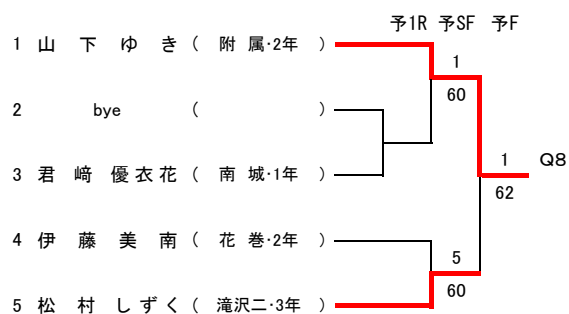

第38回岩手県中学生テニス選手権大会 男子シングルス

【本戦トーナメント】

メインドロー

【予選トーナメント】 ※各ブロック1位のみ本戦へ進出

第38岩手県中学生テニス選手権大会 女子シングルス

【本戦トーナメント】

メインドロー

3,4位決定戦

5~8位決定戦

7,8位決定戦

【予選トーナメント】

※各ブロック1位のみ本戦へ進出

第38回岩手県中学生テニス選手権大会

男子ダブルス

【本戦】

メインドロー

1R SF F SF 1R

3位決定戦

【予選】

女子ダブルス  
【本戦】

メインドロー

1R SF F SF 1R

3位決定戦

【予選】