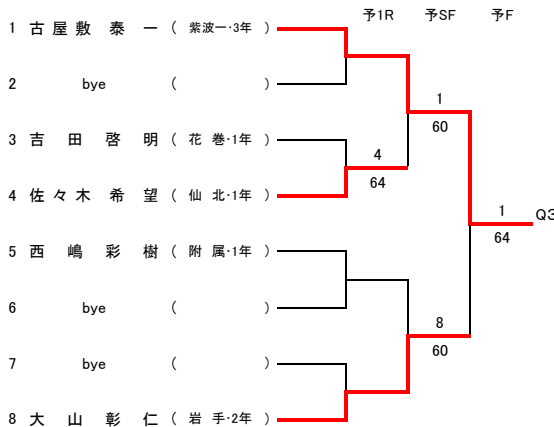

(令和元年度) 第38回岩手県中学生テニス選手権大会 (団体の部)

男子

1 岩手 1  
 2 滝沢市立滝沢第二 50

	岩手	5 - 0	滝沢市立滝沢第二
D2	戸塚唯礼③	6 - 0	三浦 湊③
	柴田隼佑②		松村 響②
D1	大山彰仁②	6 - 4	滝本 詢②
	和田侑優①		蒔苗 嵩大②
S3	小原 凜太郎②	6 - 0	上川原 悠翔②
S2	金 桜 汰②	6 - 4	中村 光希③
S1	関 雄 仁②	6 - 0	井上 惟斗③

第38回岩手県中学生テニス選手権大会 男子シングルス

【本戦トーナメント】

メインドロー

【予選トーナメント】 ※各ブロック1位のみ本戦へ進出

第38岩手県中学生テニス選手権大会 女子シングルス

【本戦トーナメント】

メインドロー

3,4位決定戦

5~8位決定戦

7,8位決定戦

【予選トーナメント】

※各ブロック1位のみ本戦へ進出

第38回岩手県中学生テニス選手権大会

男子ダブルス

【本戦】

メインドロー