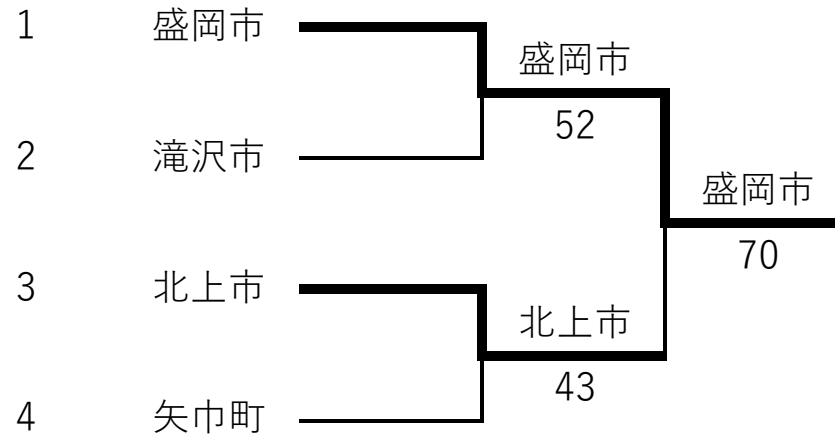

第41回岩手県市町村対抗テニス大会

2024/4/29 太田テニスコート

フィードインコンソレーション

1R

第1位 盛岡市 第2位 北上市

メインドロー

1R

F

第3位 矢巾町

第41回岩手県市町村対抗テニス大会

2024/4/29 太田テニスコート

【メインドロー】

1R	盛岡市	52	滝沢市
一般 女子D	水吉萌香 佐藤真菜	61	熊谷茉央 横山明美
一般 男子D	十和田潤 橋浦哲哉	36	柳田直人 遠藤壮真
45歳 以上 男子D	伊藤研治 山口亮	62	工藤英司 佐藤晴彦
45歳 以上 女子D	木澤奈美 伊藤泰子	60	工藤恵理 高橋有子
55歳 以上 男子D	木澤英樹 伊藤司	62	羽上正幸 菅原真司
一般 女子S	佐藤真菜	61	田村步奈未
一般 男子S	鎌田吉久	46	遠藤壮真