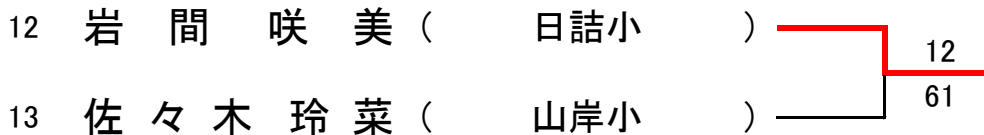

推薦順位決定戦 <7位・8位>