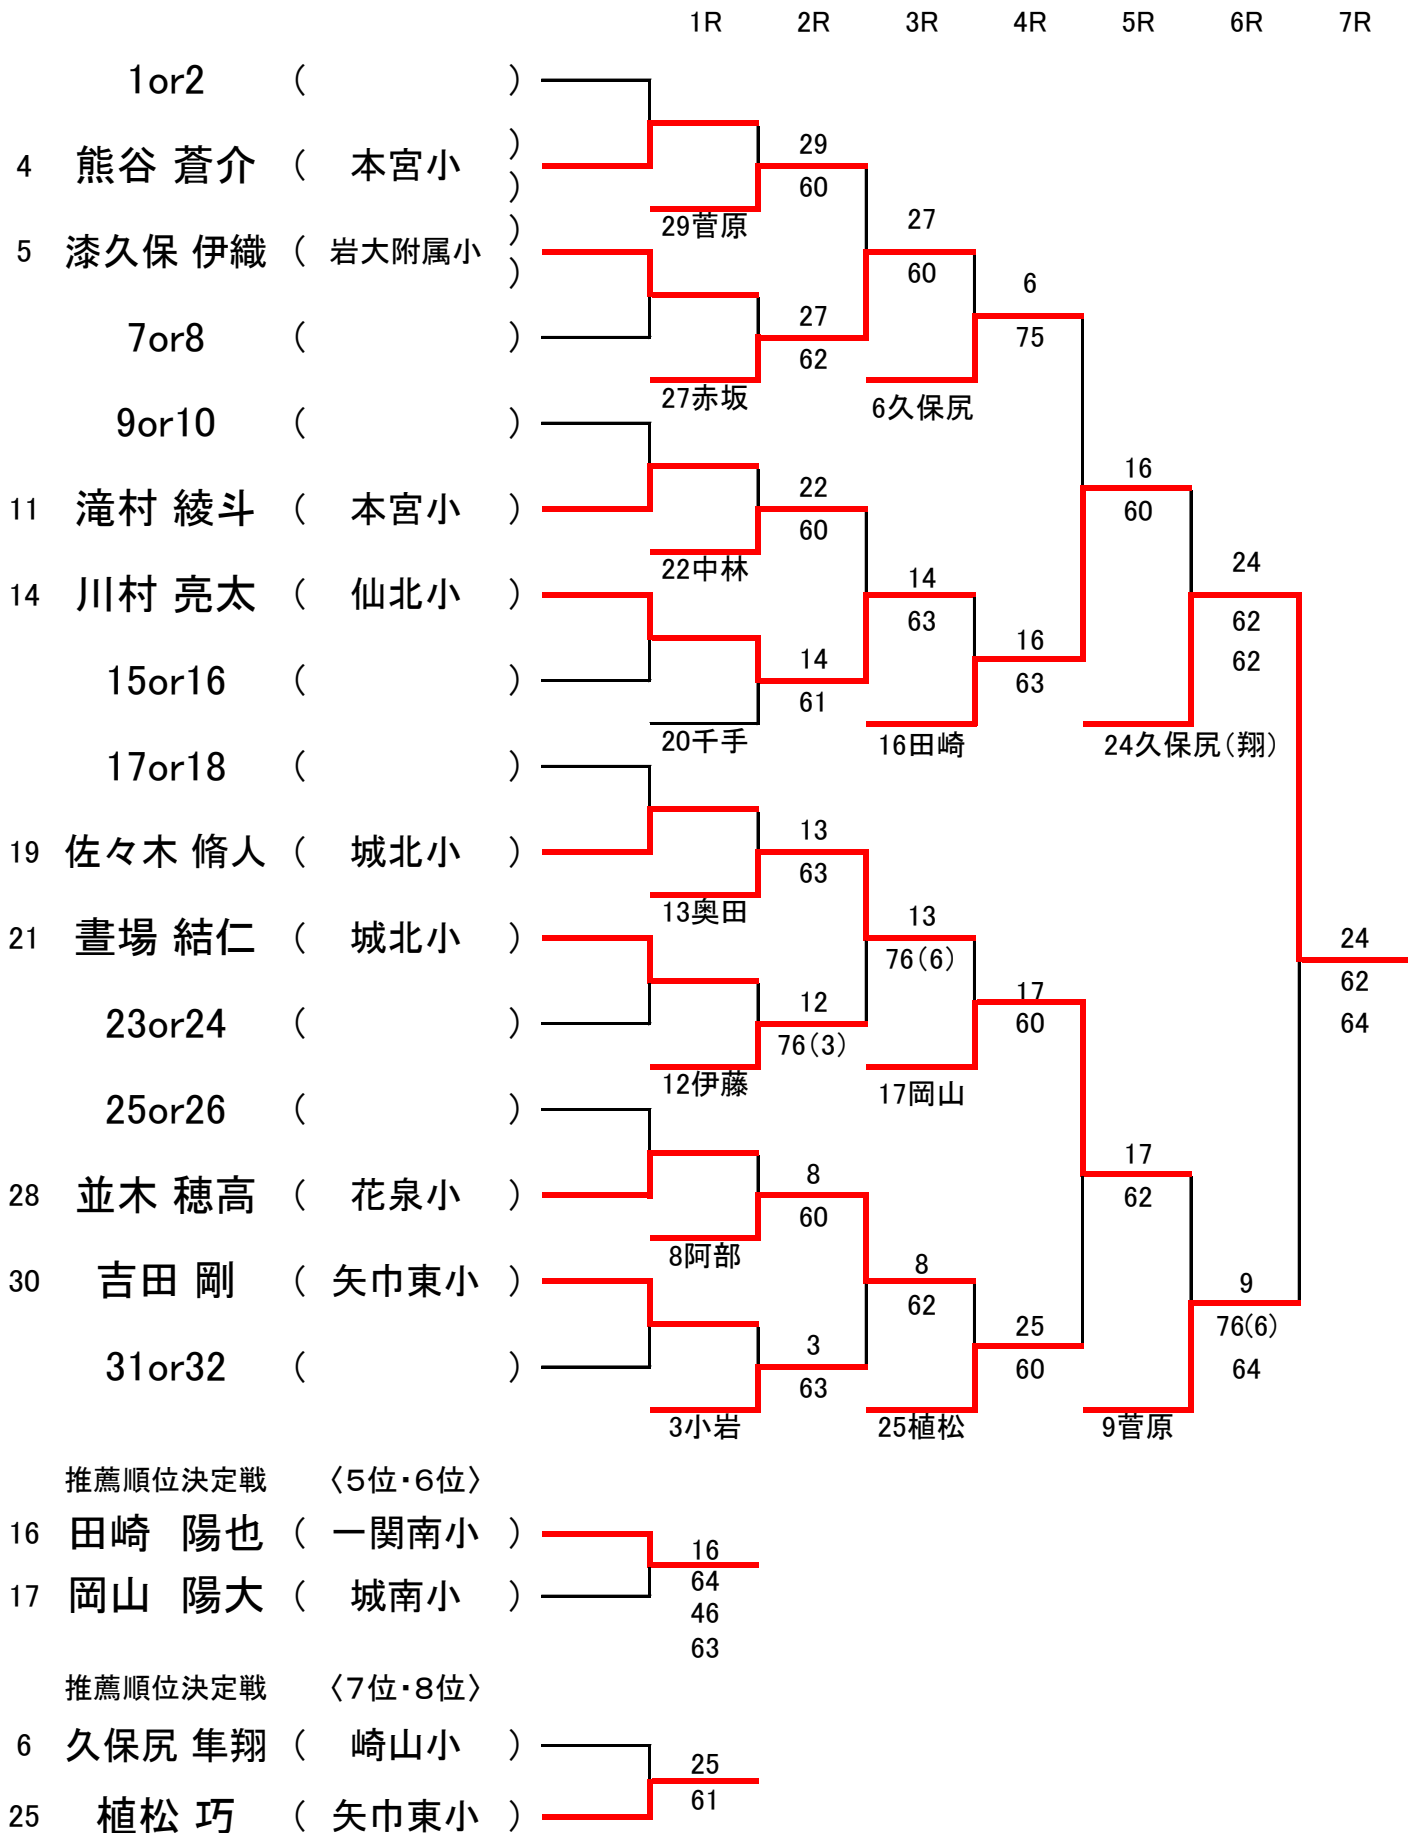

# 第44回 岩手県小学生テニス選手権 男子シングルス

チャンピオン 開催日: 2025年4月6日・20日 会場: 盛岡市立太田テニスコート

## 男子シングルス

メ イ ン ド ロ ー

1R 2R SF F

1	外 谷 柁	( 仙北小 )				
2	Bye	( )				
3	小 岩 永 大	( 山目小 )			1	
4	熊 谷 蒼 介	( 本宮小 )	2	76(6)	60	
5	漆 久 保 伊 織	( 岩大附属小 )				1
6	久 保 尻 隼 翔	( 崎山小 )	6	60	60	
7	Bye	( )				
8	阿 部 陽 向	( 古館小 )				
9	菅 原 修 史	( 滝沢中央小 )				1
10	Bye	( )				62
11	滝 村 綾 斗	( 本宮小 )			9	60
12	伊 藤 楓 悟	( 桜城小 )	12	62	62	
13	奥 田 旬	( 仁王小 )				9
14	川 村 亮 太	( 仙北小 )	13	63	64	
15	Bye	( )				
16	田 崎 陽 也	( 一関南小 )			16	60
17	岡 山 陽 大	( 城南小 )				
18	Bye	( )				
19	佐 々 木 脩 人	( 城北小 )			17	60
20	千 手 寿 朗	( 一関小 )	20	63	63	
21	晝 場 結 仁	( 城北小 )				24
22	中 林 幸 輝	( 仙北小 )	22	64	75	
23	Bye	( )				
24	久 保 尻 翔 真	( 崎山小 )			24	60
25	植 松 巧	( 矢巾東小 )				
26	Bye	( )				
27	赤 坂 誠 志 郎	( 岩大附属小 )			25	61
28	並 木 穂 高	( 花泉小 )	27	60	60	
29	菅 原 悠 太	( 一関小 )				32
30	吉 田 剛	( 矢巾東小 )	29	61	61	
31	Bye	( )				
32	八 重 檉 隼	( 花巻市立太田小 )			32	61
						32
						26
						63
						62

# 第44回 岩手県小学生テニス選手権 男子シングルス

## 選考順位決定トーナメント